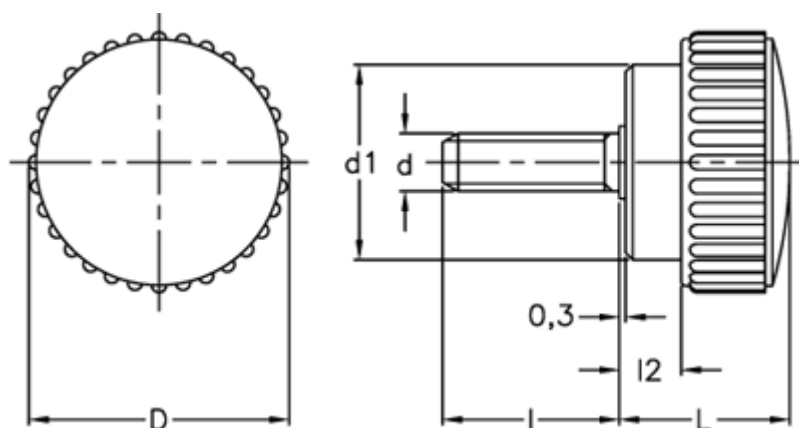

Varenummer: 2302002821
Beskrivelse: E+G Fingerskrue
B.193/50 p-M10x40

Mål

D = 50
d1 = 36
d 6g = M10
l = 40
L = 32
l2 = 12